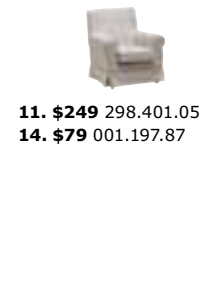

- **11. $249** 298.401.05
- **14. $79** 001.197.87
- **12. $9.99** 101.688.57