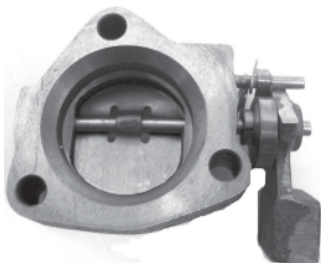

Heat Riser V-8 SB x Hi Per

thru 68 1 3/4" exhaust(03228) ea.	59.95

03228