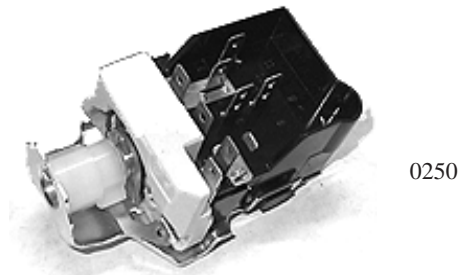

# LUTTY'S CHEVY WAREHOUSE

Headlamp Dimmer Switch  
68-75 (03602) ea. 12.00

03602

Headlamp Switch  
68-73 (0250) ea. 19.00  
74-84 (01540) ea. 19.00

01540

0250

Heater Control Switch  
69-72 w/AC (06455) ea. 26.95  
67-79 w/o AC (014573) ea. 29.95